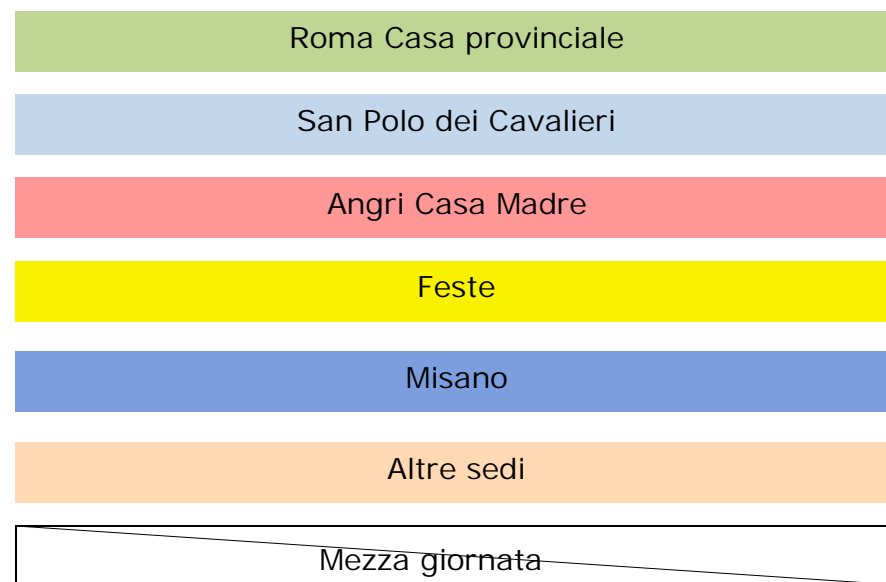

CONGREGAZIONE DELLE SUORE DI SAN GIOVANNI BATTISTA

PROVINCIA ITALIANA

OGGI NELLA CHIESA E NEL MONDO

Le persone consacrate chiamate a seguire Cristo
"Agnello immolato e risorto" (Ap 5, 6);

rendono visibile la speranza in Colui che ha vinto
il male e la morte (cf Ap 1,18);

riconoscono il primato assoluto di Dio, attraverso
la totale donazione di sé e la continua conversione
di un'esistenza offerta come «sacrificio vivente,
santo e gradito a Dio» (Rm 12,1);

testimoniano la dimensione trascendente dell'esistenza
in un mondo contaminato dal secolarismo e
dalla tentazione dell'autosalvezza;

vivono in comunità internazionali, segno profetico
della fraternità evangelica, aperte alla necessità
di purificazione e integrazione dei valori insiti
nelle diverse culture;

esprimono quella "caritas Christi" che le rende
creative nel prendersi cura dei più bisognosi e sollecite
a continuare l'evangelizzazione "ad gentes"
in ascolto degli appelli dello Spirito.

[Cf Ecclesia in Europa, nn. 6.37.38; Annunciare
il Vangelo in un mondo che cambia, nn. 24-25]

LEGENDA